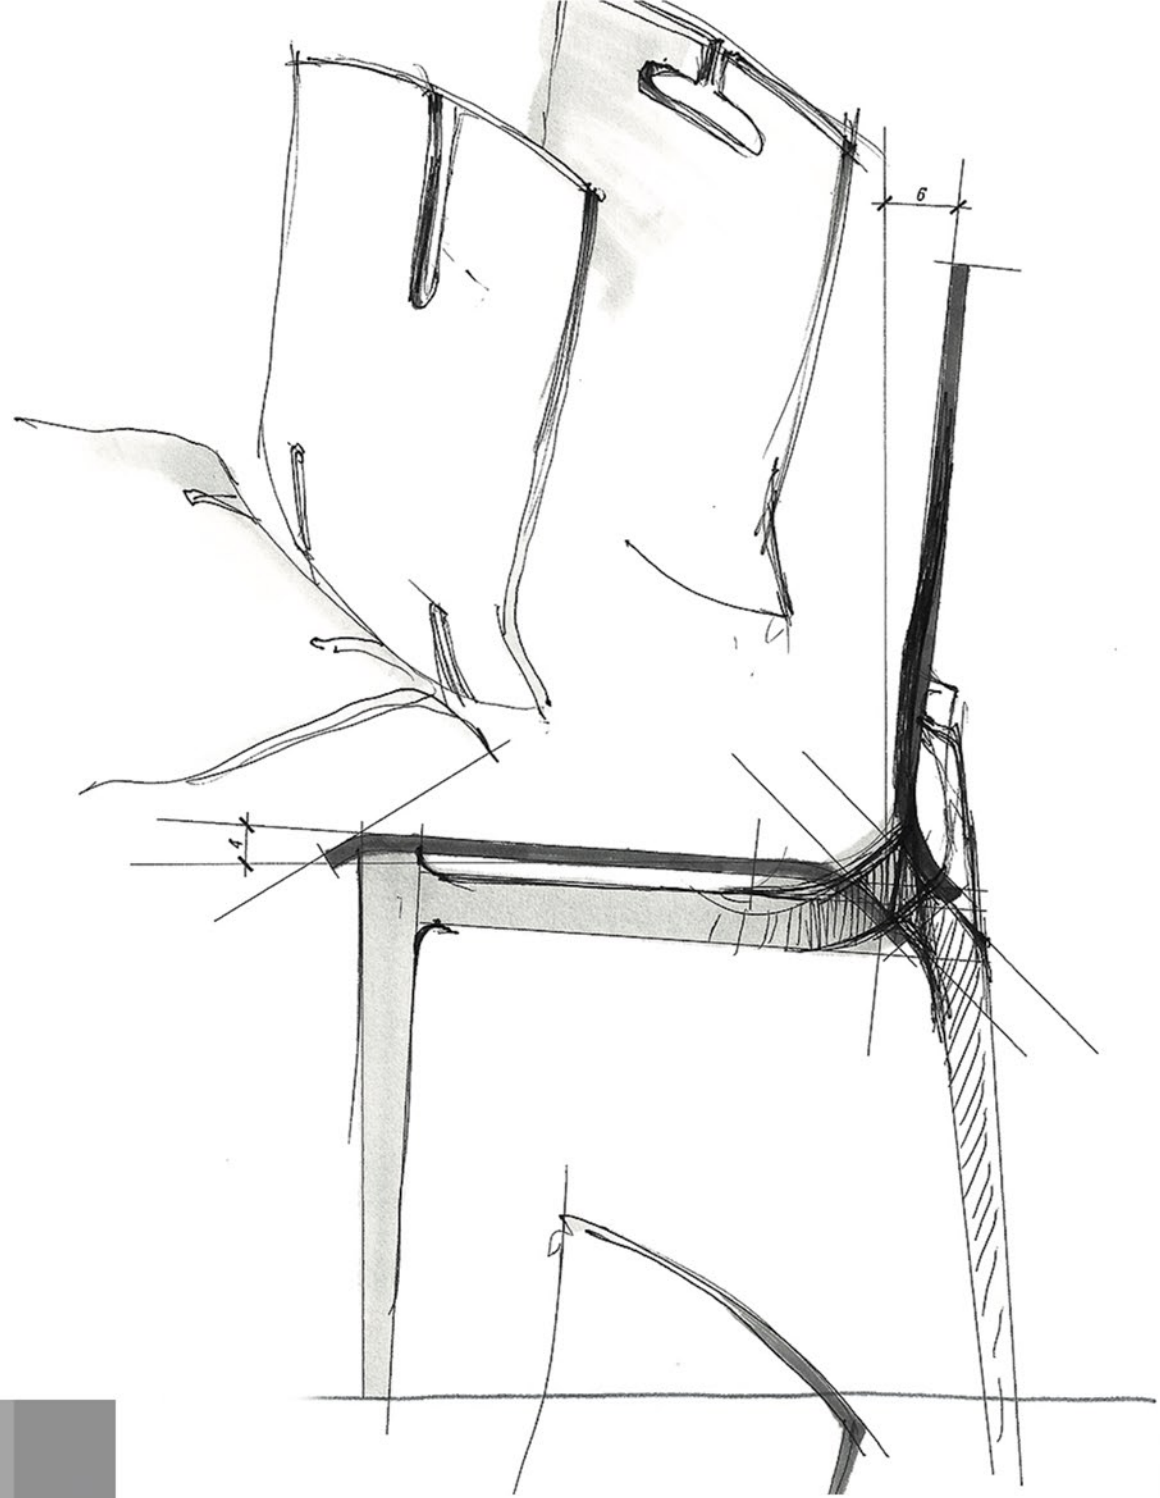

Tremo is a double-sided freestanding mirror. The surface of the mirror is placed on a transparent background that gives the impression of levitation. Everything is held by a base that comes in two different finishes.

dottore

crcl 1/2

Nasze okrągłe stoliki z kolekcji Crcl to stalowa konstrukcja z blatem pełnym w wykończeniu fornir lub lakier albo z blatem szklanym. Występują w dwóch wymiarach blatu i dwóch wysokościach, pozwalając na zastosowanie ich w różnych sytuacjach przestrzennych. Znakomicie sprawdzają się także użyte jako zestaw.

Our round coffee tables from the Crcl collection are a steel structure with a tabletop in veneer or colour laquered finish or with a glass tabletop. They come in two dimensions and two heights, allowing their use in various spatial situations. Also used as a set are great.