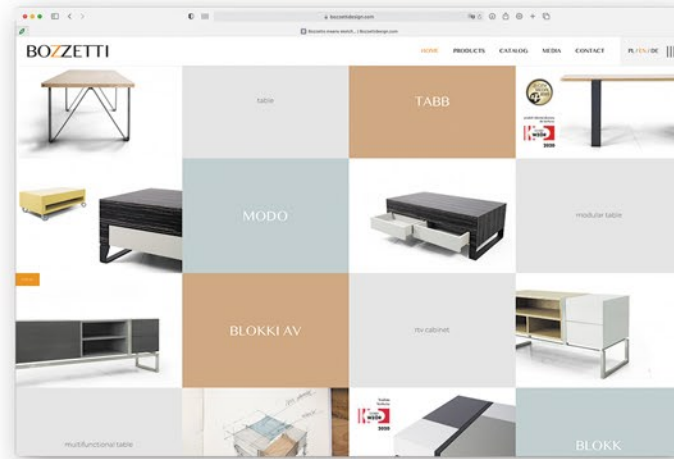

visit our web site
www.bozzettidesign.com

Zapraszamy na naszą stronę internetową, na której można skorzystać z konfiguratorów naszych produktów, dobrać z ich pomocą wykonanie poszczególnych elementów i wygenerować plik PDF z wymarzonym meblem.

We invite you to our website, where you can personalize our products using the configurator. Choose the finishing of individual elements and generate a PDF file of your ideal furniture.

< Back

Blokki 150 ML-A / F03 / L04G / L04G / L07S

Download PDF

choose color
choose color
choose color

and check out our configurator