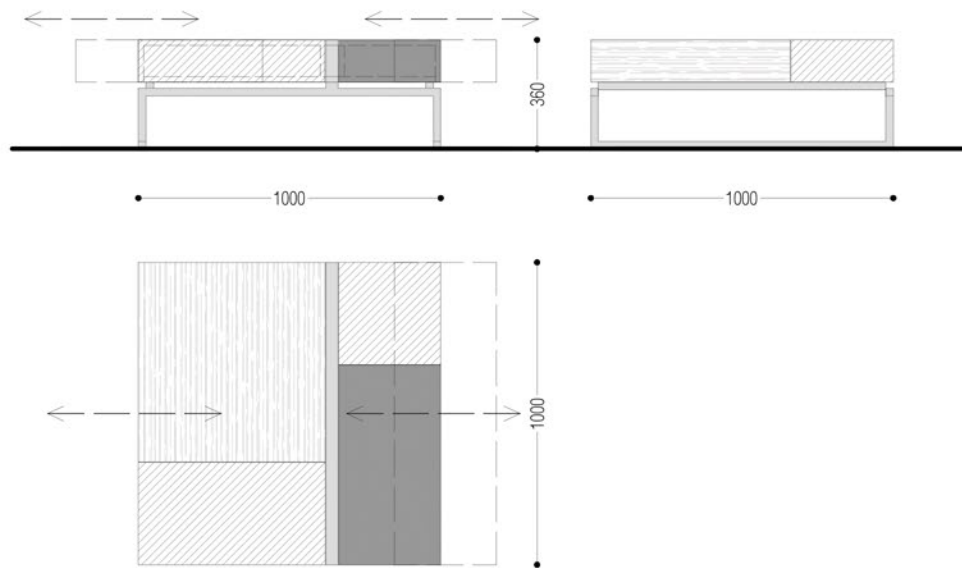

All presented models have obtained the EUIPO Registration Certificate and are protected by law.

diag

diag

Diag to proste, nowoczesne biurko z blatem drewnianym na stalowej podstawie. Podwyższone ranty zapobiegają spadaniu przedmiotów a wycięcia w nich umożliwiają stosowanie dedykowanych skórzanych pojemników na różnego rodzaju przybory. Produkt nagrodzony prestiżową nagrodą Good Design 2021 - The Chicago Athenaeum Museum of Architecture and design.

diag

blokk

Blokk to oryginalny stół z ukrytymi przestrzeniami do przechowywania dostępnymi po odsunięciu blatów. Jego oparty na stalowej podstawie modułowy blat, pozwala na dowolne kreowanie jego charakteru przez możliwość niezależnego przypisania koloru lub forniru do każdego z czterech segmentów. Można w ten sposób uzyskać zarówno barwną mozaikę, jak i monochromatyczny monolit