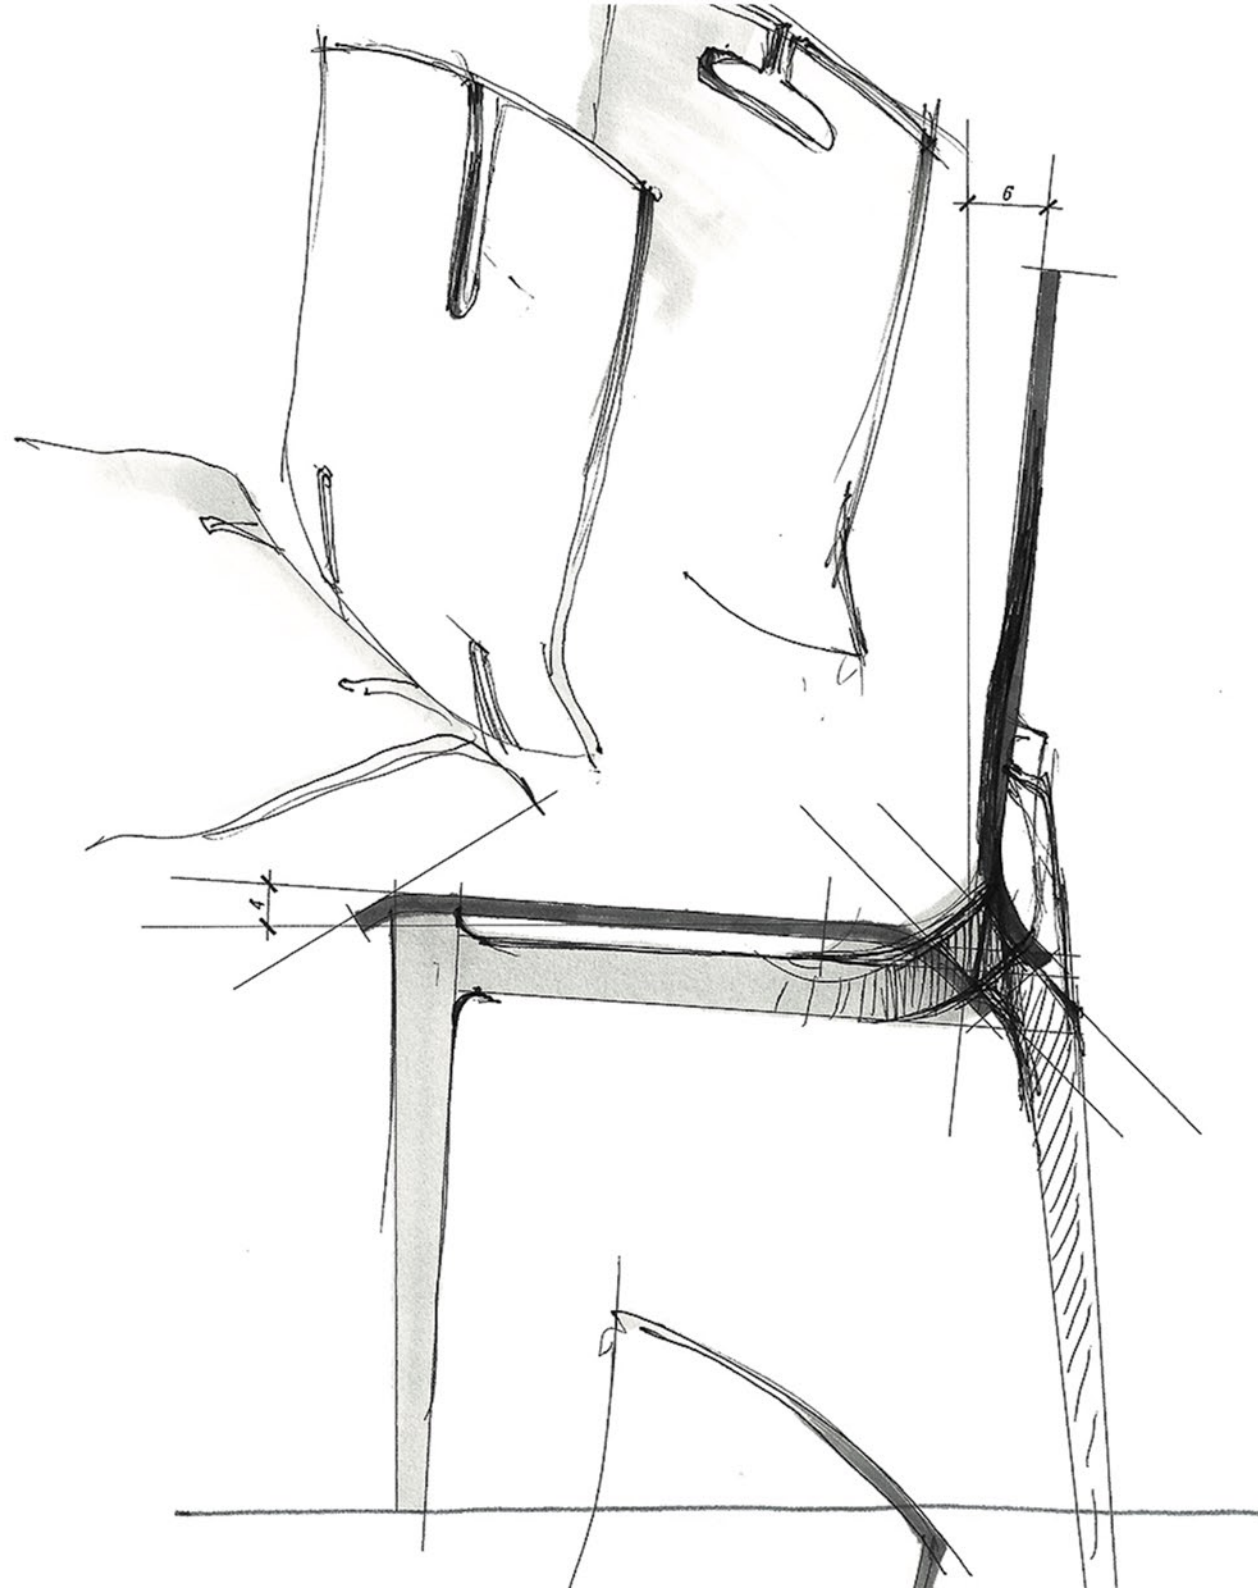

2021

PL/EN

BOZZETTI

Bozzetto to szkic. szkic to pierwszy materialny ślad każdego z naszych pomysłów. Autorska marka Bozzetti to suma wieloletniego doświadczenia projektowego w zakresie architektury wnętrz i mebli oraz wielopokoleniowej tradycji rzemiosła stolarskiego.

Diag is a simple, modern piece consisting of a wooden desktop supported by steel legs. Slightly raised and curved edges prevent objects from falling and the notches in it are dedicated to hold optional leather organizers. The product is awarded the prestigious Good Design 2021 award - The Chicago Athenaeum Museum of Architecture and Design

diag

blokk

Blokk to oryginalny stół z ukrytymi przestrzeniami do przechowywania dostępnymi po odsunięciu blatów. Jego oparty na stalowej podstawie modułowy blat, pozwala na dowolne kreowanie jego charakteru przez możliwość niezależnego przypisania koloru lub forniru do każdego z czterech segmentów. Można w ten sposób uzyskać zarówno barwną mozaikę, jak i monochromatyczny monolit