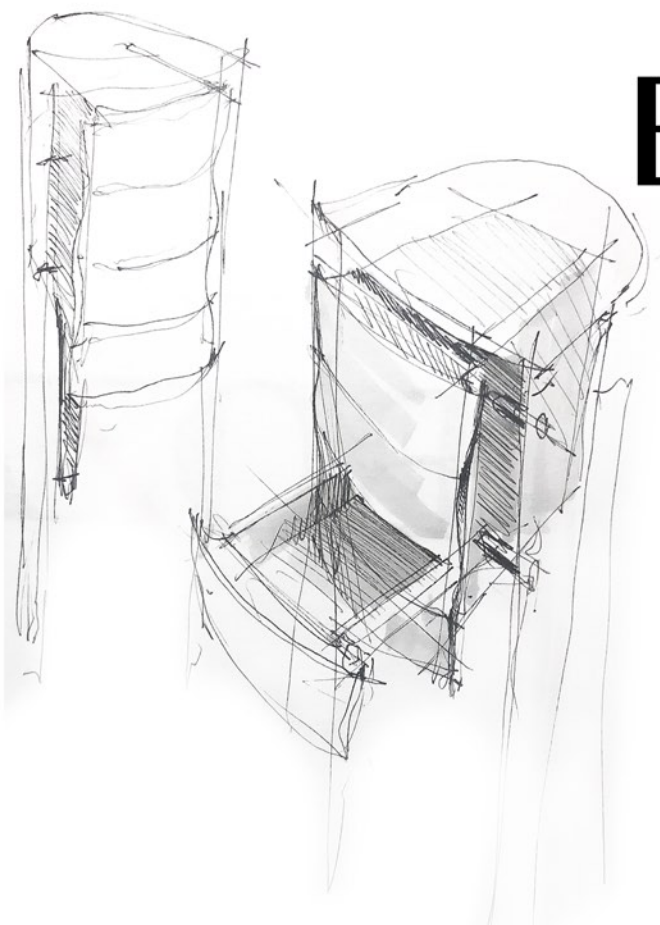

2021

PL/EN

BOZZETTI

Bozzetto to szkic. szkic to pierwszy materialny ślad każdego z naszych pomysłów. Autorska marka Bozzetti to suma wieloletniego doświadczenia projektowego w zakresie architektury wnętrz i mebli oraz wielopokoleniowej tradycji rzemiosła stolarskiego.

Diag is a simple, modern piece consisting of a wooden desktop supported by steel legs. Slightly raised and curved edges prevent objects from falling and the notches in it are dedicated to hold optional leather organizers. The product is awarded the prestigious Good Design 2021 award - The Chicago Athenaeum Museum of Architecture and Design

diag

blokk

Blokk to oryginalny stół z ukrytymi przestrzeniami do przechowywania dostępnymi po odsunięciu blatów. Jego oparty na stalowej podstawie modułowy blat, pozwala na dowolne kreowanie jego charakteru przez możliwość niezależnego przypisania koloru lub forniru do każdego z czterech segmentów. Można w ten sposób uzyskać zarówno barwną mozaikę, jak i monochromatyczny monolit