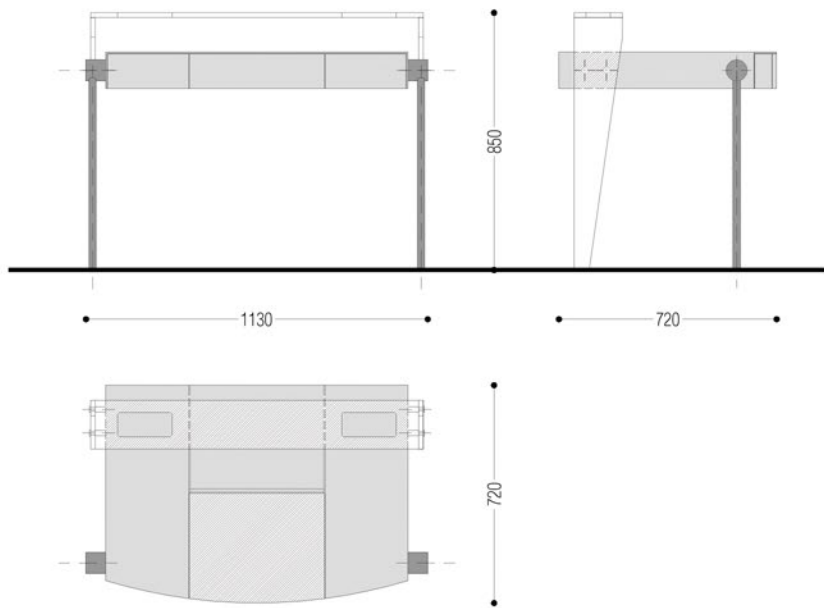

Nasz jedyny w swoim rodzaju sekretarzyk, jak jego historyczny odpowiednik, zawiera w sobie tajemną skrytkę schowaną pod wykończonym skórą, stanowiącym podkładkę do pisania, przesuwnym blatem. Oparta na szklanej i stalowej podstawie konstrukcja nadaje mu lekki, niepowtarzalny charakter.

One of our the most unique pieces. Like its historical counterpart, it has a secret storage space hidden underneath the finished leather, sliding writing pad. The desktop is supported by a glass and steel construction that gives it a light and unique appearance and may be used as a writing pad.

dottore