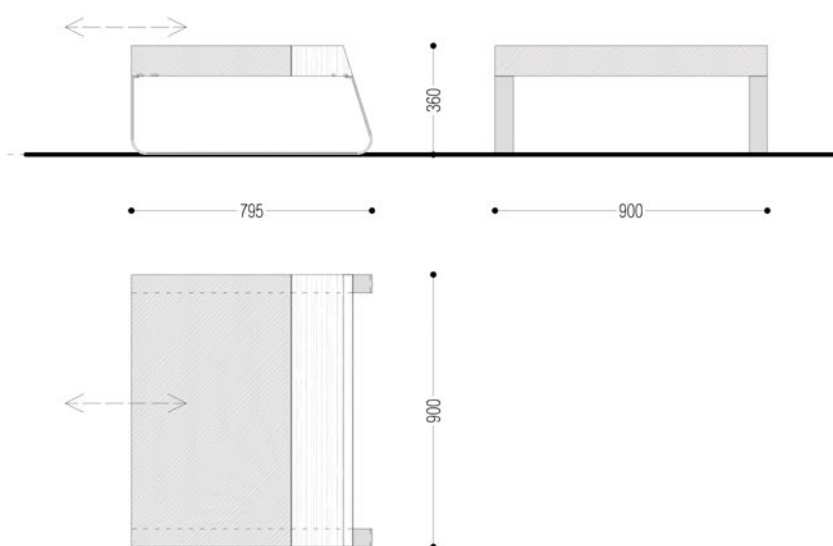

sanky

Sanky to niewielki stolik z ukrytą funkcją przechowywania dostępną po przesunięciu ruchomej części blatu. Możliwość zróżnicowania wykończenia poszczególnych elementów oraz płózy w dwóch dostępnych kolorach pozwalają uzyskać ponad 500 wersji tego mebla.

Sanky is a relatively small table with a hidden storage space that can be accessed by moving part of the tabletop. There are over 500 variations of this item by mixing our palette with two different skid finishings.