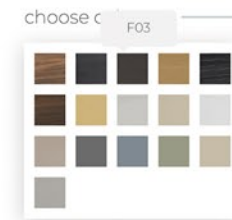

www.bozzettidesign.com

visit our web site
www.bozzettidesign.com

Zapraszamy na naszą stronę internetową, na której można skorzystać z konfiguratorów naszych produktów, dobrać z ich pomocą wykonanie poszczególnych elementów i wygenerować plik PDF z wymarzonym meblem.

We invite you to our website, where you can personalize our products using the configurator. Choose the finishing of individual elements and generate a PDF file of your ideal furniture.

< Back

Blokki 150 ML-A / F03 / L04G / L04G / L07S

Download PDF

choose color
choose color
choose color

and check out our configurator

kolory i wykończenia

colours and finishes

fornir / veneer

połysk / gloss

struktura / structure