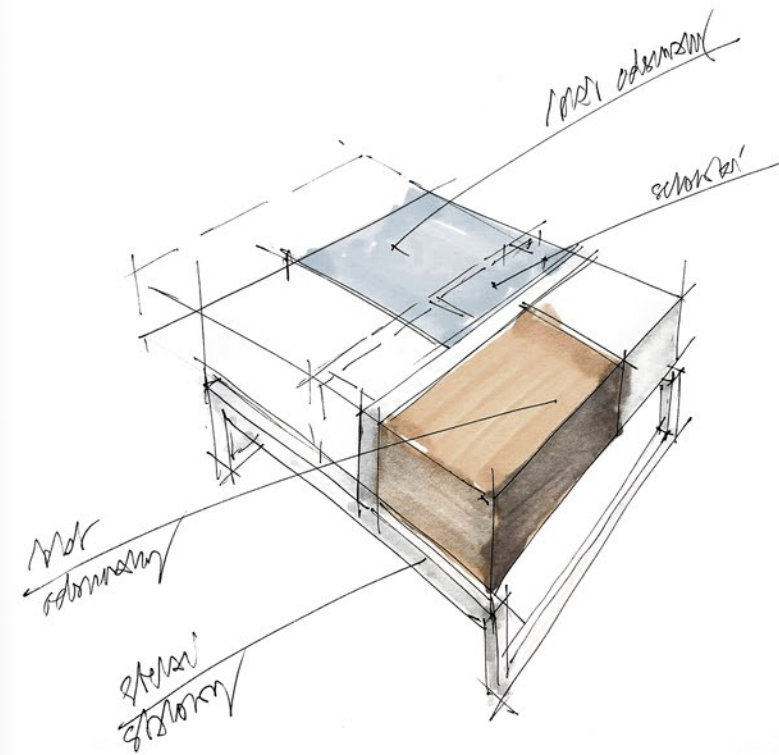

Diag is a simple, modern piece consisting of a wooden desktop supported by steel legs. Slightly raised and curved edges prevent objects from falling and the notches in it are dedicated to hold optional leather organizers. The product is awarded the prestigious Good Design 2021 award - The Chicago Athenaeum Museum of Architecture and Design

diag

blokk

Blokk to oryginalny stół z ukrytymi przestrzeniami do przechowywania dostępnymi po odsunięciu blatów. Jego oparty na stalowej podstawie modułowy blat, pozwala na dowolne kreowanie jego charakteru przez możliwość niezależnego przypisania koloru lub forniru do każdego z czterech segmentów. Można w ten sposób uzyskać zarówno barwną mozaikę, jak i monochromatyczny monolit