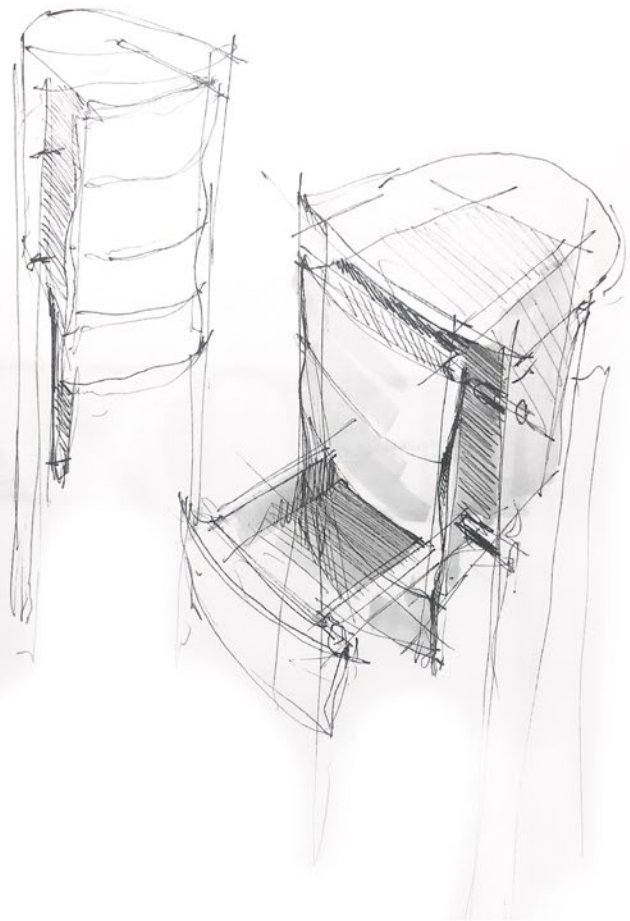

Szyfoniera to niewielka wolnostojąca komoda oparta na transparentnej konstrukcji szklanej - jest naszym, współczesnym wyobrażeniem mebla wywodzącego się z XVIII-wiecznej Francji. Wyrafinowane w formie fronty szuflad oraz skórzane detale wnętrza, nadają jej ekskluzywny, unikatowy charakter. Dostępna w wykończeniu dąb lub orzech.

Szyfoniera is a small, freestanding dresser supported by a transparent glass construction. It's our present-day interpretation of 18th-century French furniture. The drawers' fronts and leather interior give it an exclusive and unique look. Its available in an oak or walnut finish.

szyfoniera