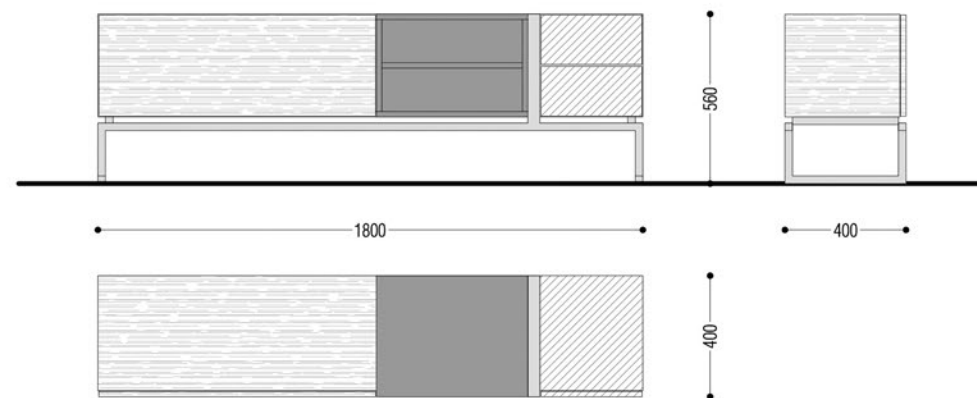

finalist
of the competition

2020

must
have

blokki a/v

blokki a/v

Blokki av to niskie szafki mogące służyć za mebel na sprzęt rtv, stanowiące uzupełnienie kolekcji Blokk/Blokki. Występują w dwóch długościach różniących się od siebie funkcjonalnością. Możliwość przypisania dowolnego wykończenia z naszej palety do każdego z modułów osobno, pozwala na dostosowanie charakteru mebla wystroju wnętrza. Pełne wykończenie umożliwia stosowanie Blokki av jako elementu wolnostojącego.