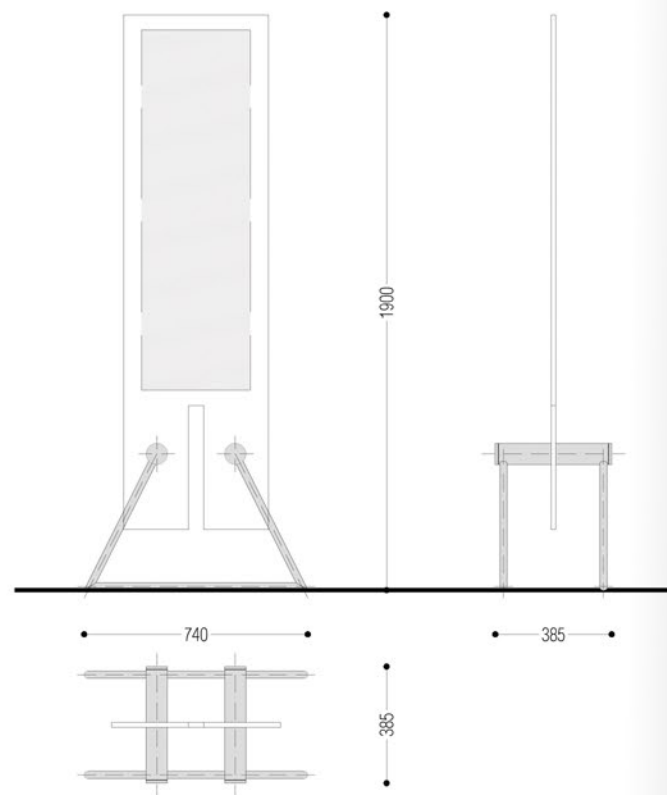

Tremo to nasz pomysł na dwustronne lustro wolnostojące. Umieszczona na transparentnym tle powierzchnia lustrzana sprawia wrażenie swobodnego lewitowania nad ziemią. Do wyboru dwa warianty wykończenia podstawy.

Tremo is a double-sided freestanding mirror. The surface of the mirror is placed on a transparent background that gives the impression of levitation. Everything is held by a base that comes in two different finishes.

tremo