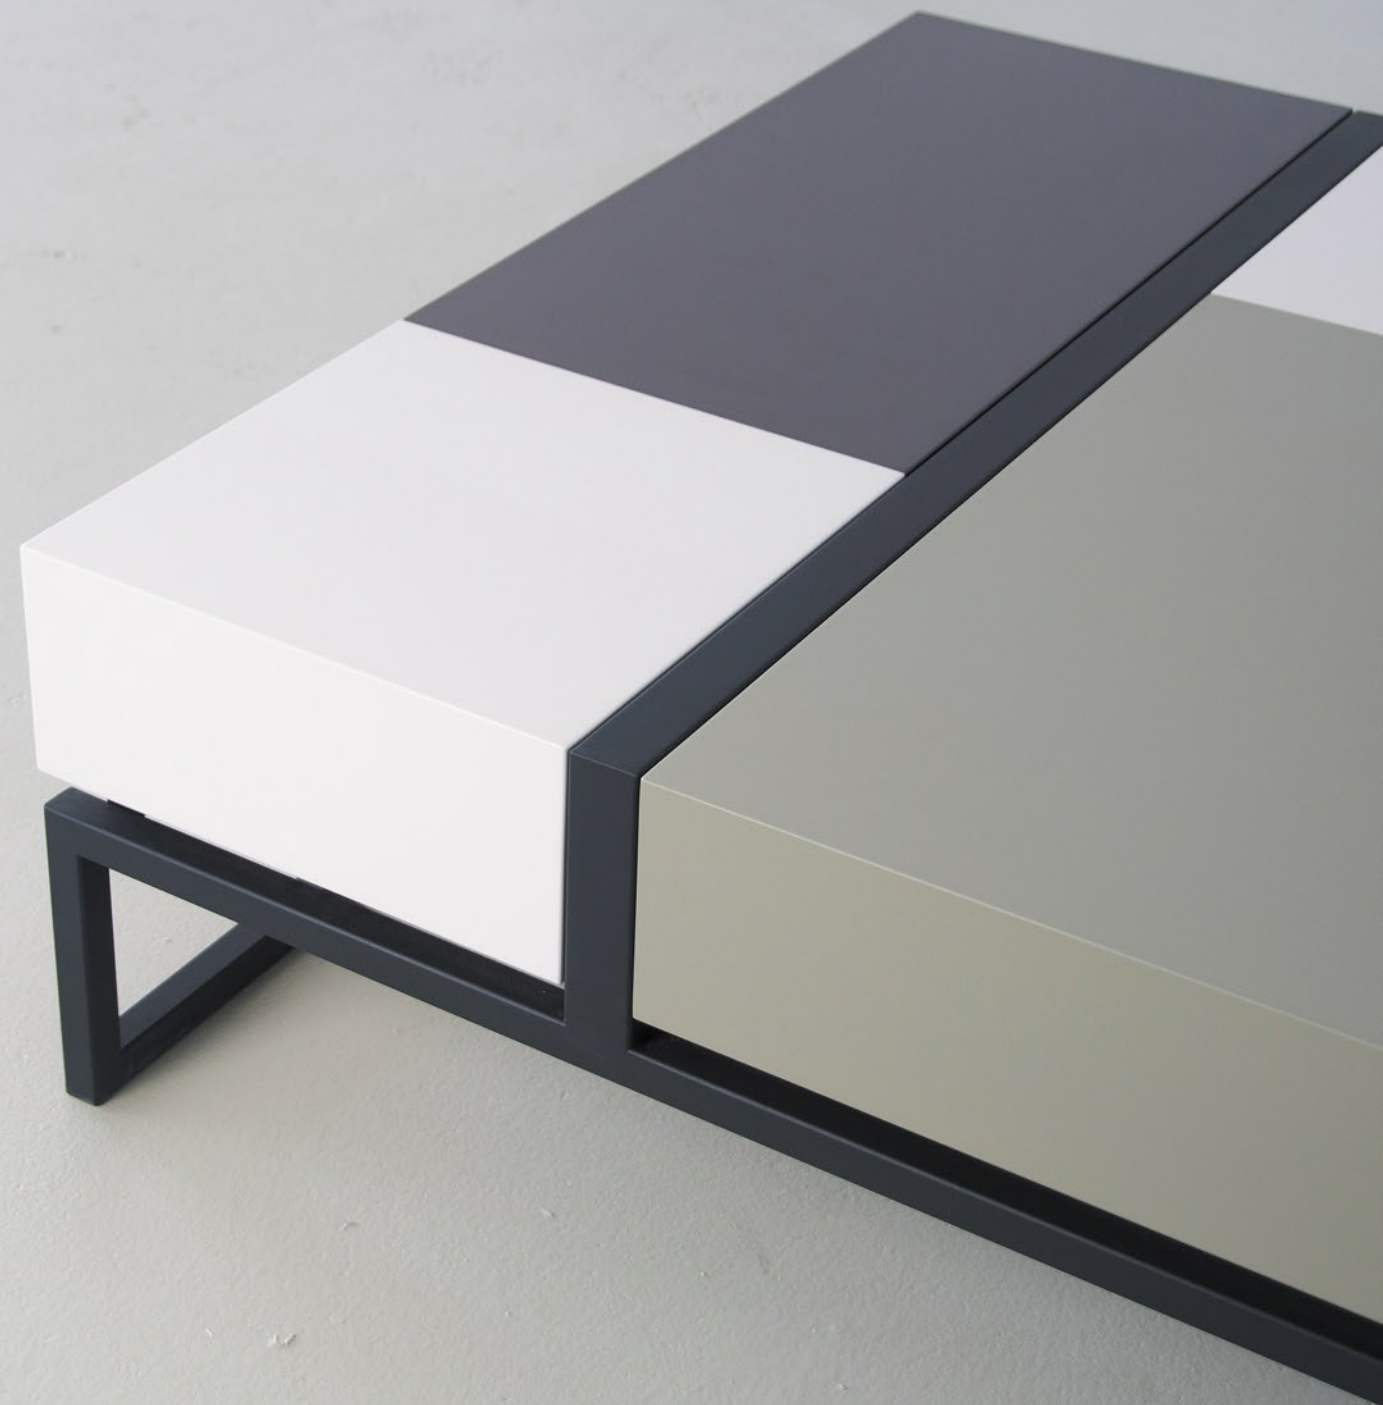

All presented models have obtained the EUIPO Registration Certificate and are protected by law.

diag

diag

Diag to proste, nowoczesne biurko z blatem drewnianym na stalowej podstawie. Podwyższone ranty zapobiegają spadaniu przedmiotów a wycięcia w nich umożliwiają stosowanie dedykowanych skórzanych pojemników na różnego rodzaju przybory. Produkt nagrodzony prestiżową nagrodą Good Design 2021 - The Chicago Athenaeum Museum of Architecture and design.

Diag is a simple, modern piece consisting of a wooden desktop supported by steel legs. Slightly raised and curved edges prevent objects from falling and the notches in it are dedicated to hold optional leather organizers. The product is awarded the prestigious Good Design 2021 award - The Chicago Athenaeum Museum of Architecture and Design

diag

blokk

Blokk to oryginalny stół z ukrytymi przestrzeniami do przechowywania dostępnymi po odsunięciu blatów. Jego oparty na stalowej podstawie modułowy blat, pozwala na dowolne kreowanie jego charakteru przez możliwość niezależnego przypisania koloru lub forniru do każdego z czterech segmentów. Można w ten sposób uzyskać zarówno barwną mozaikę, jak i monochromatyczny monolit

Blokk is an original table with hidden storage spaces that can be found beneath moveable tabletops, which can be fully personalized. You can choose the veneers and colours. With this in mind, Blokk can be either a colorful mozaik or a monochromatic unit. Everything is set on a steel base.